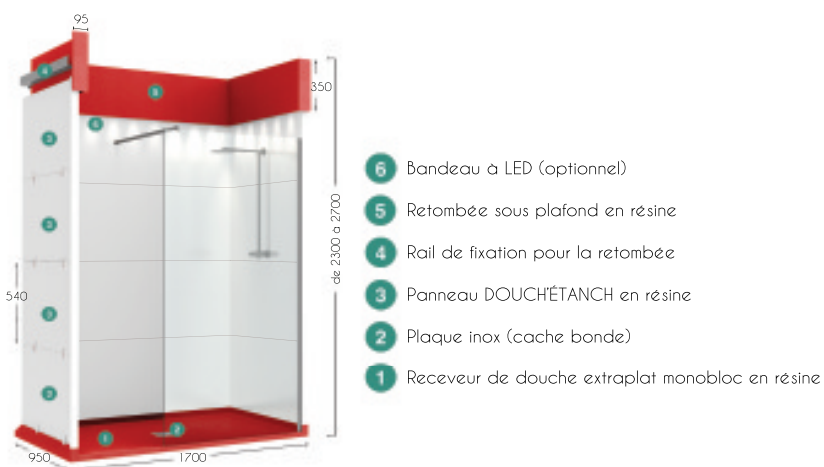

Design - Espace - Confort

Le modèle Full en U en 1700 par 950 offre un espace de douche très confortable. Pour les remplacements de baignoire, il couvre toutes les surfaces anciennes et s'adapte aux standards habituels des tailles de baignoires. C'est la star de notre catalogue avec son design moderne et sa très grande taille.

Assemblage Seulement 6 modules emboîtables

Grâce à sa simplicité de montage et parce que le DOUCH'ÉTANCH ne nécessite aucune pose de joint pour l'étanchéité, le gain de temps est impressionnant !

Ingénieux, Extensible et Esthétique

La retombée de plafond en résine permet :

- L'extensibilité en fonction de la hauteur sous plafond (de 2,30 à 2,70 m)
- une finition harmonieuse de l'ensemble
- l'intégration optionnelle d'un ruban lumineux à LED
- une ventilation supprimant la condensation éventuelle, source de moisissure.

Quelques points de détail

DOUCH'ÉTANCH

- optimise le temps de pose.
- offre la sécurité d'une étanchéité durable.
- s'appuie sur des supports existants sans démolition et sans évacuation de gravats.
- permet de faire une réelle économie d'eau (une moyenne de 50 L contre 170 L pour une baignoire standard).
- crée un espace design et harmonieux.