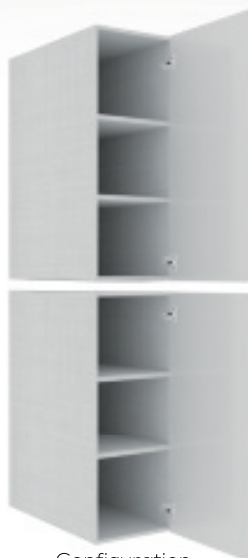

La retombée de plafond en résine permet :

- L'extensibilité en fonction de la hauteur sous plafond (de 2,30 à 2,70 m)
- une finition harmonieuse de l'ensemble
- l'intégration optionnelle d'un ruban lumineux à LED
- une ventilation supprimant la condensation éventuelle, source de moisissure.

Côtes (vue de dessus)

Armoire de rangement, côtés décor Lino gris, avec porte MDF Maxigloss (brillant) blanc ou gris Charnières «Blum Motion» débrayables avec amortisseurs intégrés Poignée «fil» acier inox 22 cm L 25 et 35 x P 60 x H 100 cm

4 pieds de socle PVC réglables avec clips

Charnières «Blum Motion»

Poignée inox

Configuration avec 2 armoires l'une sur l'autre

Socle (plinthe) Maxigloss (brillant) gris ou blanc L 75 x H 15 cm

Retombée façade MDF Maxigloss (brillant) gris ou blanc L 75 x 40 cm recoupable

Rampe d'accès

en cours

Sièges de douche

Siège de douche luxe à suspendre en résine coloris blanc ou nacrés composée de 2 rangements moulés avec auto vidage. L 64 x P 35 cm - assise L 50 cm

Siège de douche compact à fixer. Structure en aluminium recouvert d'époxy coloris blanc. Assise moulée avec trous d'évacuation et coussin rembourré amovible coloris gris. Pieds en aluminium réglables. L 38 x H : 46,7 à 60,7 cm