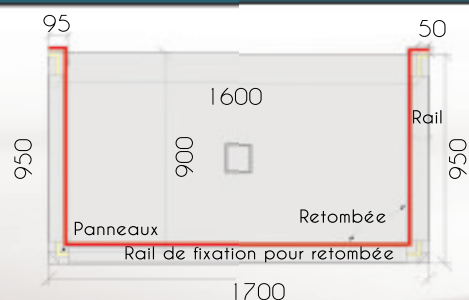

Côtes (vue de dessus)